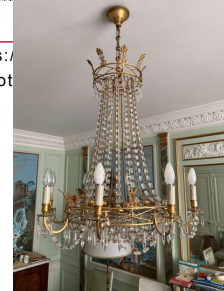

(https://
row-lot-

/118657#dsi-

282

(/lot/118657/16416692?
sort=num&offset=300&)

PETIT LUSTRE À PAPILLES...
(/LOT/118657/16416692?
SORT=NUM&OFFSET=300&)

Petit lustre à papilles en cristal à
quatre bras de...

(/lot/118657/16416692?
sort=num&offset=300&)

60 - 80 EUR

↳ Laisser un ordre

☎ Enchérir par téléphone

Inscrivez vous à la vente sur
www.drouotdigital.com

(https://www.drouotonline.com/v/118657#dsi-
row-lot-16416692)

283

(/lot/118657/16416693?
sort=num&offset=300&)

LUSTRE À SIX BRAS...
(/LOT/118657/16416693?
SORT=NUM&OFFSET=300&)

Lustre à six bras de lumière et sa paire
d'applique...

(/lot/118657/16416693?
sort=num&offset=300&)

50 - 60 EUR

↳ Laisser un ordre

☎ Enchérir par téléphone

Inscrivez vous à la vente sur
www.drouotdigital.com

(https://www.drouotonline.com/v/118657#dsi-
row-lot-16416693)

284

(/lot/118657/16416694?
sort=num&offset=300&)

LUSTRE À CORBEILLE...
(/LOT/118657/16416694?
SORT=NUM&OFFSET=300&)

Lustre à corbeille à huit bras de
lumières en bronze...

(/lot/118657/16416694?
sort=num&offset=300&)

300 - 400 EUR

↳ Laisser un ordre

☎ Enchérir par téléphone

Inscrivez vous à la vente sur
www.drouotdigital.com

(https://www.drouotonline.com/v/118657#dsi-
row-lot-16416694)