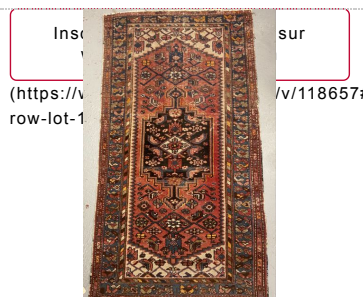

Tapis de passage en laine à décor
géométriques sur...

(/lot/118657/16416816?
sort=num&offset=400&)

80 - 100 EUR

↳ Laisser un ordre

📞 Enchérir par téléphone

(/lot/118657/16416818?
sort=num&offset=400&)

401

(/lot/118657/16416817?
sort=num&offset=400&)